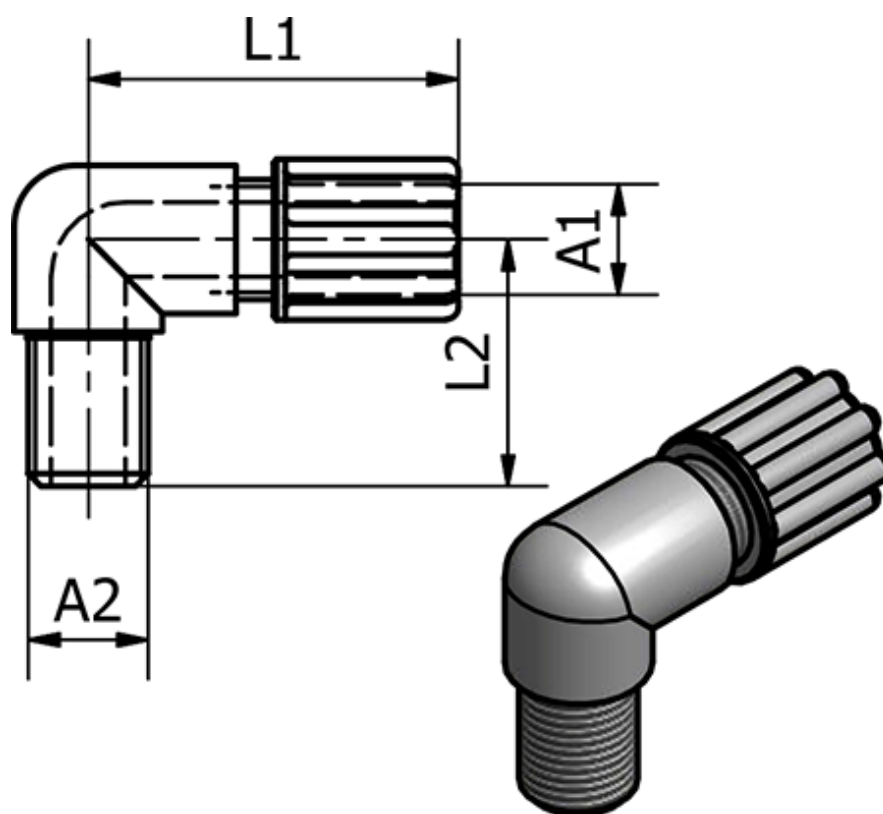

Varenummer: 58614062  
Beskrivelse: Push-on 140.62, Ø6/8 - G 1/4"  
Vinkel

## Mål

Gevind A2	= G 1/4"
L1	= 30
L2	= 27
Udvendig slangediameter A1	= 6/8